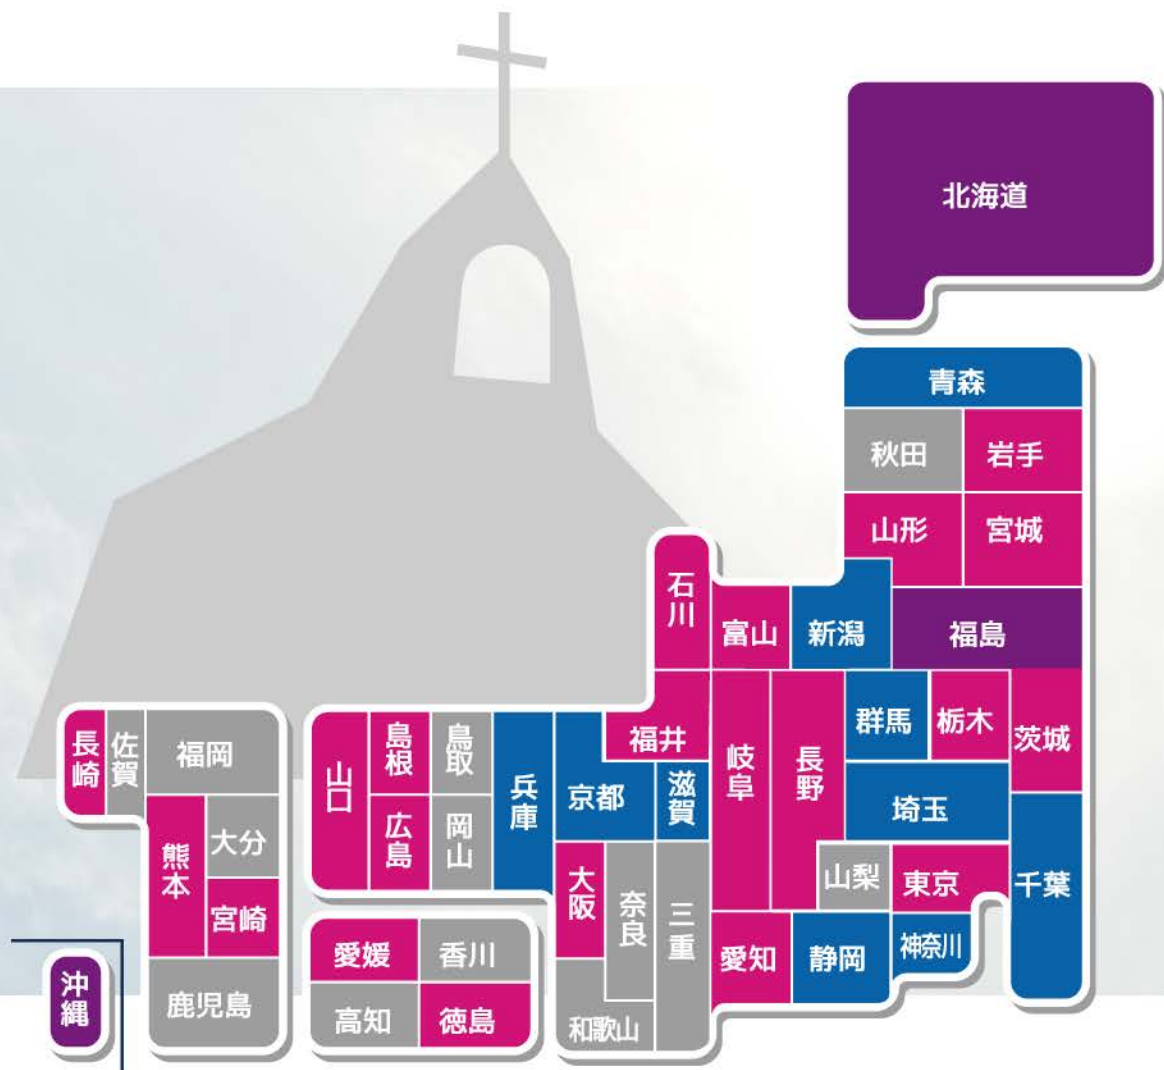

日本で最も長く続いているラジオ番組です。
聖書のことばをわかりやすく伝えます。

心にやすらぎと希望を！

テレビ番組
「ライフ・ライン」

クリスチャンの“生きた証し”と
バイブルメッセージをお送りしています。

2. Send [送る]

日本全国の教会が
それぞれの地域に
福音番組を送り届けています

現在放送されている局

- ラジオ「世の光」放送(24局)
- テレビ「ライフ・ライン」放送(13局)
- 両方放送
- 未放送

〔局の所在地がある県を表しており、
放送エリアはさらに広がります。〕

3. Harvest [収穫]

視聴者が地域の教会につながります

番組では、視聴者に
「聖書を読んでみてください」
「お近くの教会に行ってみてください」と
お奨めしています。

そして視聴者から番組の係に
連絡があったときに、
現地の教会が対応します。

ラジオ番組「世の光」へのお便り

毎日楽しみに拝聴いたしております。牧師さんのお話に、いつも身を引き締め、生きていく指針としております。